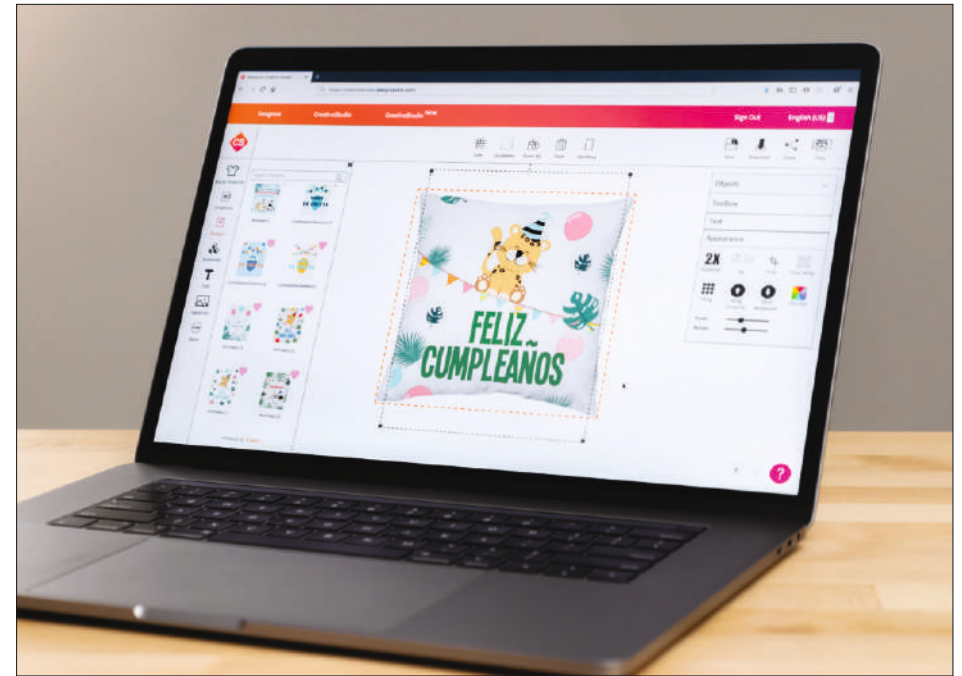

CreativeStudio

Software de diseño fácil de usar para la sublimación

Para crear diseños personalizados que sus clientes quieran comprar, podría gastar mucho dinero en software de diseño de terceros y en obras de arte libres de derechos de autor. O, podrías usar CreativeStudio, la única herramienta de diseño en línea construida específicamente para la sublimación.

Con plantillas de productos incorporadas, miles de diseños listos para usar y una integración perfecta con su impresora Sawgrass, CreativeStudio elimina la frustración de la creación. Se incluye una cuenta individual con cada compra de impresora Sawgrass, y la membresía premium está disponible para acceso ilimitado a características adicionales y obras de arte.

Academia

Capacitación integral en línea para los usuarios de Sawgrass

Con entretenidas lecciones en vídeo fáciles de seguir, la Academia Sawgrass es la clave para sacar el máximo provecho de su sistema de sublimación. Incorporando lo mejor de nuestro programa heredado “Constructor de Negocios”, la Academia Sawgrass le permite trabajar a su propio ritmo, obtener certificaciones y aprender a construir su negocios - todo desde la comodidad de su propia casa.

Desde su primer producto hasta su primera venta, la Academia Sawgrass será su guía completa de sublimación. Lo mejor de todo es que el acceso a la Academia Sawgrass está incluido en la compra de cualquier impresora Sawgrass.

www.tudiras.com.es